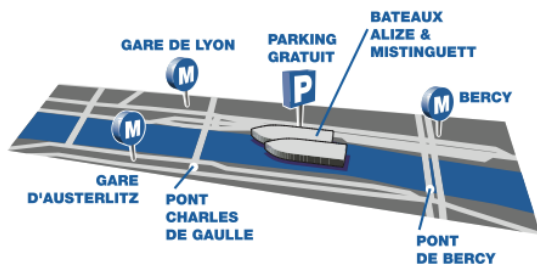

Les bateaux ALIZE & MISTINGUETT – Port de la Rapée – 75012 PARIS

Tel : 01 45 85 07 45 - 06 89 05 49 15 - Email : commercial@jocce.fr